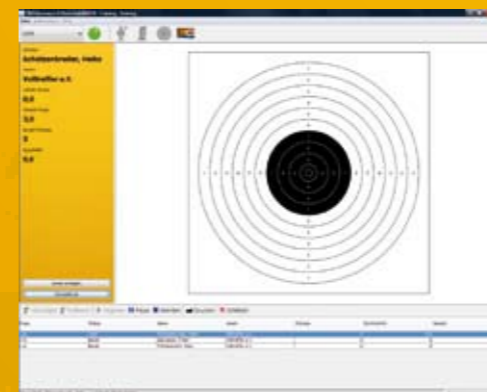

Característica técnica:

- Peso: 2,3 Kg
- Sistema de puntería: guión y alza completamente ajustable.
- Culata: De fibra polivalente para diestros y zurdos.
- Gatillo: Con punto de recorrido.
- Función continúa para longitudes de 9m a 11m con un reconocido automatico de la distancia.
- Resultados: Por medio de LED en la Box de Puntería.
- Contenido del paquete: Escopeta con guión y alza ajustable, Box de puntería con Akku, Cargador, Baterías y embalaje tipo maleta.

Característica técnica:

- Peso: 2,3 Kg
- Sistema de puntería: Diopter profesional micrometrico (metalico regulable vertical y horizontal) y punto de mira tunel.
- Culata: Madera de haya polivalente para diestros y zurdos con cantonera de goma.
- Gatillo: Con punto de recorrido.
- Función continua para longitudes de 5m a 10m con un reconocido automatico de la distancia.
- Modelo: Tiro con rifle 3 posiciones con anilla y guardamanos corredora.
- Contenido del paquete: Escopeta con Diopter profesional y punto de mira tunel, anilla y guardamanos corredora, Box de puntería con interface y Akku, Cargador, Baterías y embalaje tipo maleta.
- Optional: Tripo, alargamiento de culata, cable y software para una evaluación del blanco sencilla.

Ahora nuevo con modos de Biathlon

IROSAconnect

Extra-Software para una sencilla evaluación

- RS-232 interconexión de computadora.
- Aparte de un evaluó óptico por medio de LED en la Box de Puntería es posible de tener evaluación por medio de una computadora.
- Administración de tiradores, equipos, competencia y evaluaciones.
- Evaluación: Lista de resultados para imprimir.
- Configuración individual de la Box de Puntería.
- Exacta evaluación del 1 al 10,9